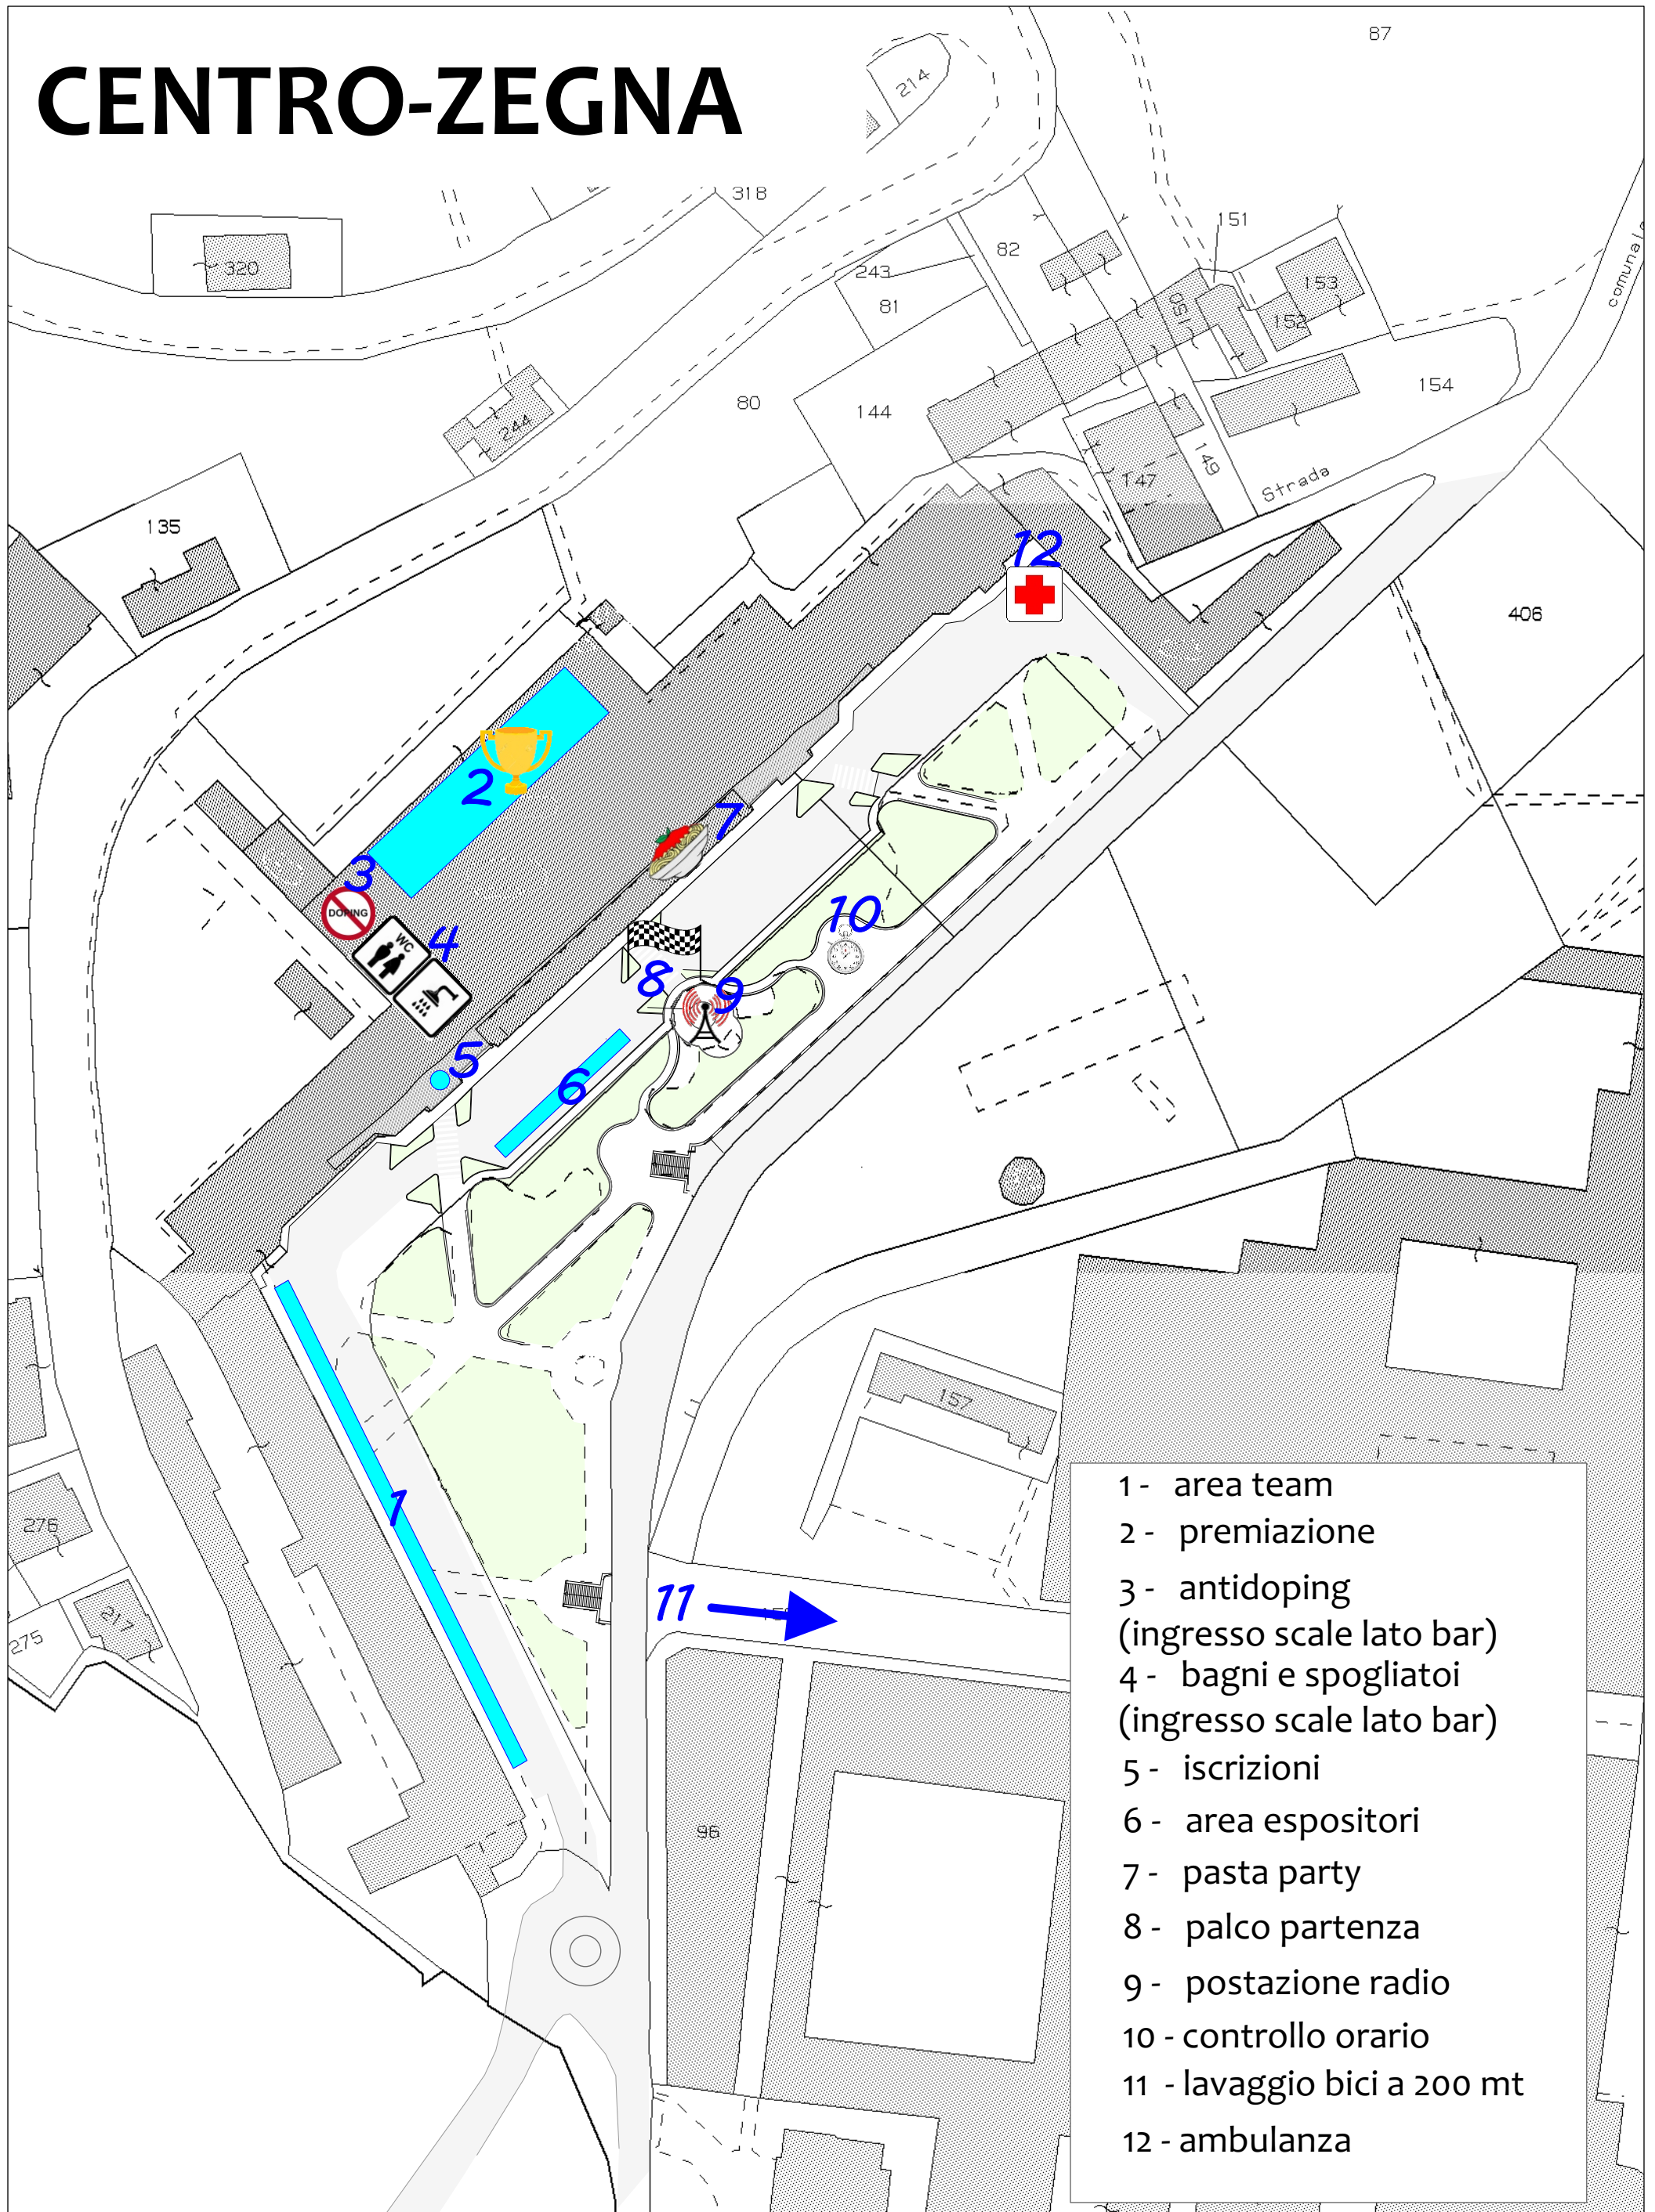

# CENTRO-ZEGNA

- 1 - area team
- 2 - premiazione
- 3 - antidoping  
(ingresso scale lato bar)
- 4 - bagni e spogliatoi  
(ingresso scale lato bar)
- 5 - iscrizioni
- 6 - area espositori
- 7 - pasta party
- 8 - palco partenza
- 9 - postazione radio
- 10 - controllo orario
- 11 - lavaggio bici a 200 mt
- 12 - ambulanza