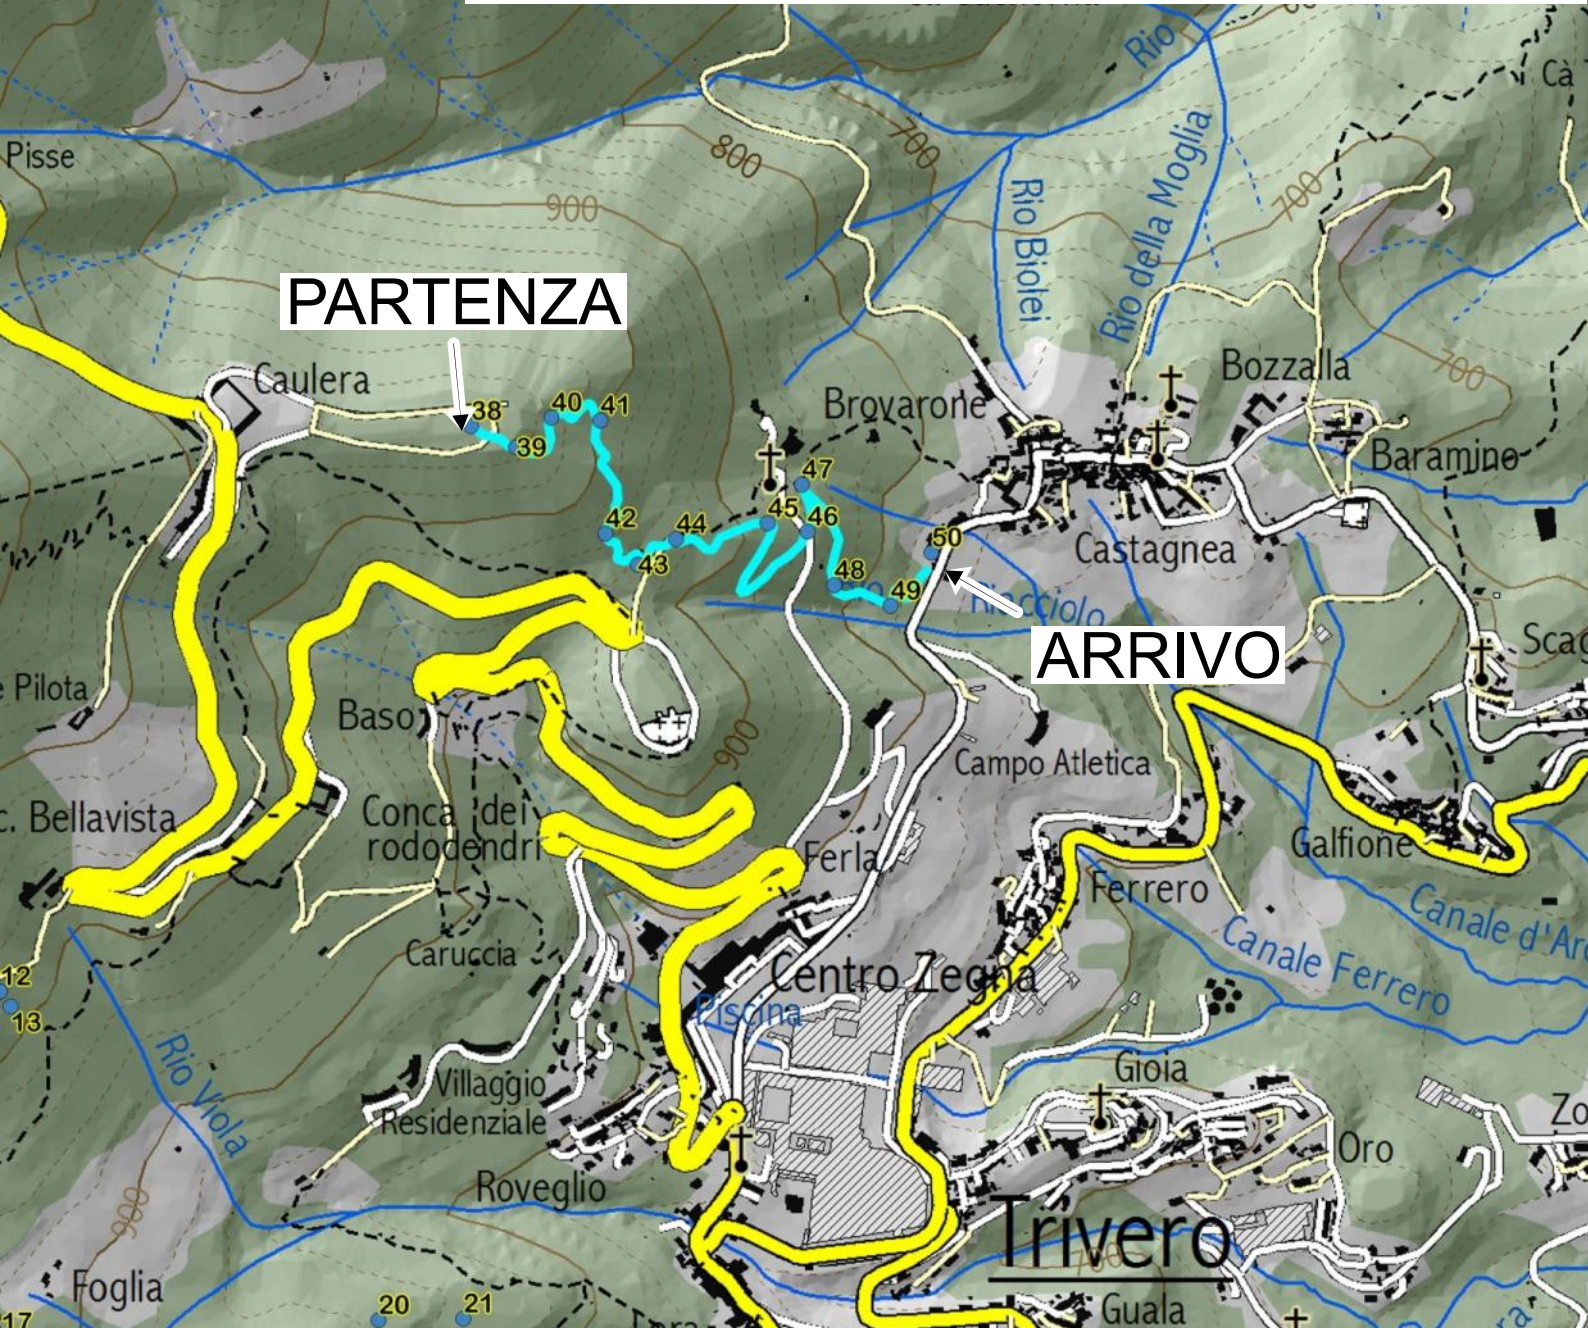

Fonte dati base cartografica: Provincia di Biella. Sistema Informativo Territoriale Ambientale (S.I.T.A.)

elaborazione grafica TERRITORIUM Trivero (BI)

● NR posizione Marshals

P.S. 2 - CAULERA

Lunghezza 1520 mt
Dislivello 260 mt